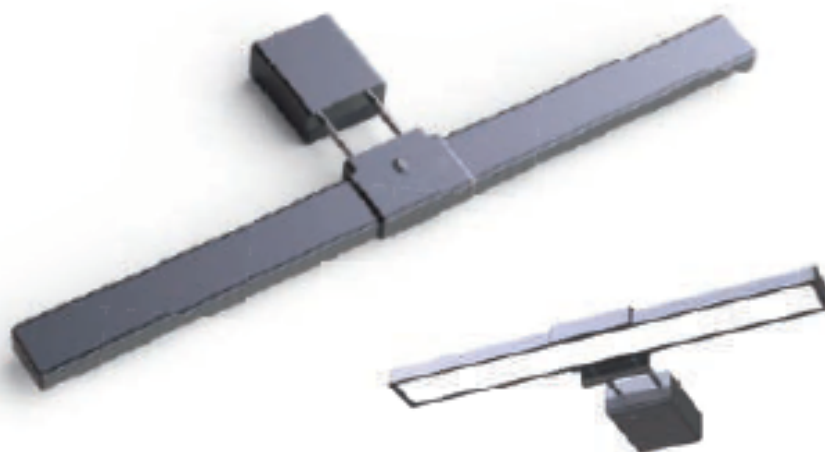

+ INSTALLÉE EN UN CLIP, ELLE PERMET UN RÉGLAGE DE LA LUMIÈRE SUR MESURE POUR UN CONFORT VISUEL PARFAIT !

ENERGY **A+**

NEW

LINE

LINE est une lampe très ingénieuse qui vient se cliper sur l'écran de l'ordinateur. Elle apporte une agréable lumière asymétrique au dessus du clavier de l'ordinateur et sur le poste de travail alentour pour un vrai confort de travail. **LINE** existe en deux dimensions : une adaptée aux ordinateurs portables et l'autre adaptée aux ordinateurs fixes. Variateurs d'intensité lumineuse et de couleurs. Minuterie sur la réglette. Port USB. Module LED intégré.

Matières : métal peint / ABS.

COLORIS

LED

4,5W
ORDI. FIXE

3,5W
PORTABLE

550 lm (ordi. fixe) 450 lm (portable)
2870- 5310 K°